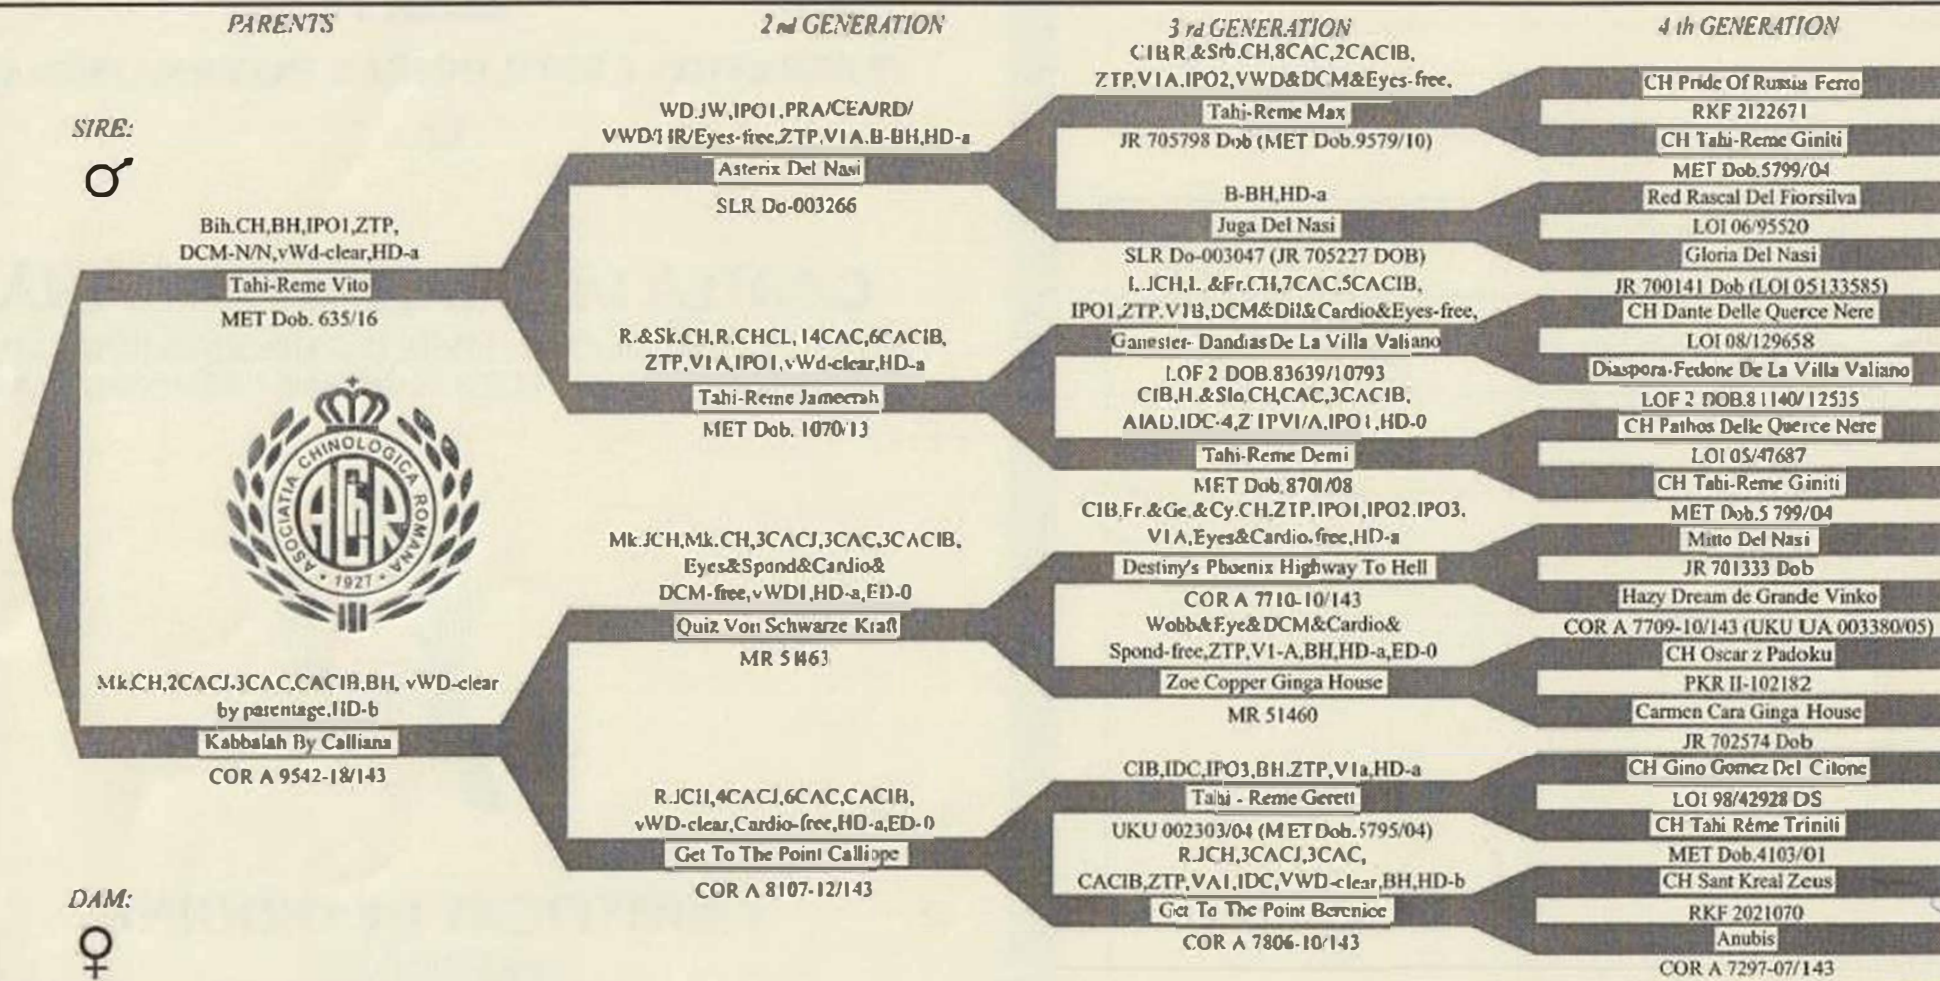

Cesaria Evora By Calliana's Pedigree:

generation 1

generation 2

generation 3

averagely age: 9.4years

generation 4

averagely age: 9.8years

DOG'S NAME: CESARIA EVORA BY CALLIANA		REG: COR A 9993-21/143
BREED: DOBERMANN	VARIETY:	
COAT: SHORT	COLOUR: BLACK & TAN	
DATE of BIRTH: 19.11.2020	SEX: FEMALE	

OWNER: Pezino Anthony J.
✉ USA

TATOO:
CIP: 642090003037762

EXPORT PEDIGREE

CARTEA DE ORIGINE ROMÂNĂ

Prezentari valabile:
JCH/UCH/CHL - Campion de frumuseti junior/Campion de frumuseti/Campion de Munca/Campion de frumuseti Cum Laude.
Este precedat de o combinatie de prezentari, separate prin puncte.
Prezenturile marcheaza iari, exceptie INT - International, EU - Europa, WD - Mondial.

CESARIA EVORA BY CALLIANA

UKC Reg. No.: D155-563
Sex: FEMALE

Birthdate: 11/19/2020
Color: BLACK RUST

Breed: DOBERMAN PINSCHER
of pups: 0 Degrees: NO DEGREES